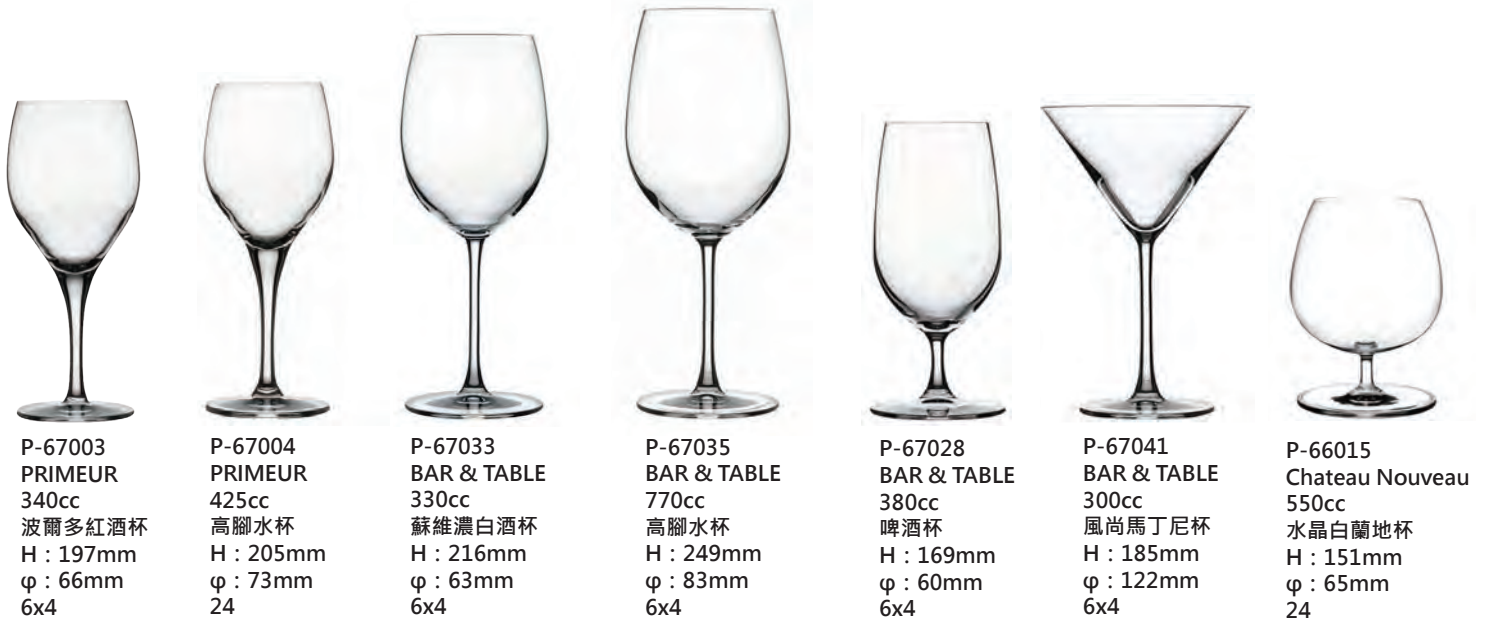

P-67003
PRIMEUR
340cc
波爾多紅酒杯
H : 197mm
φ : 66mm
6x4

P-67004
PRIMEUR
425cc
高腳水杯
H : 205mm
φ : 73mm
24

P-67035
BAR & TABLE
770cc
高腳水杯
H : 249mm
φ : 83mm
6x4

P-67028
BAR & TABLE
380cc
啤酒杯
H : 169mm
φ : 60mm
6x4

P-67041
BAR & TABLE
300cc
風尚馬丁尼杯
H : 185mm
φ : 122mm
6x4

RESERVA

VINTAGE