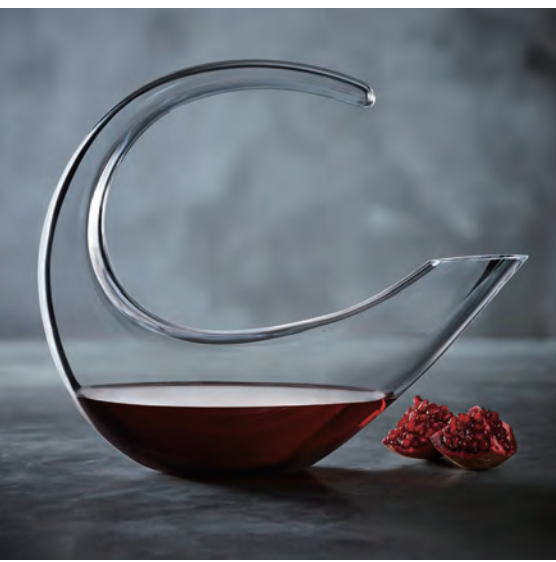

F-L9267
400cc 馬卡龍紅酒杯
H:200mm
Φ:94mm
6x4

F-L9412
500cc 馬卡龍紅酒杯
H:215mm
Φ:100mm
6x4